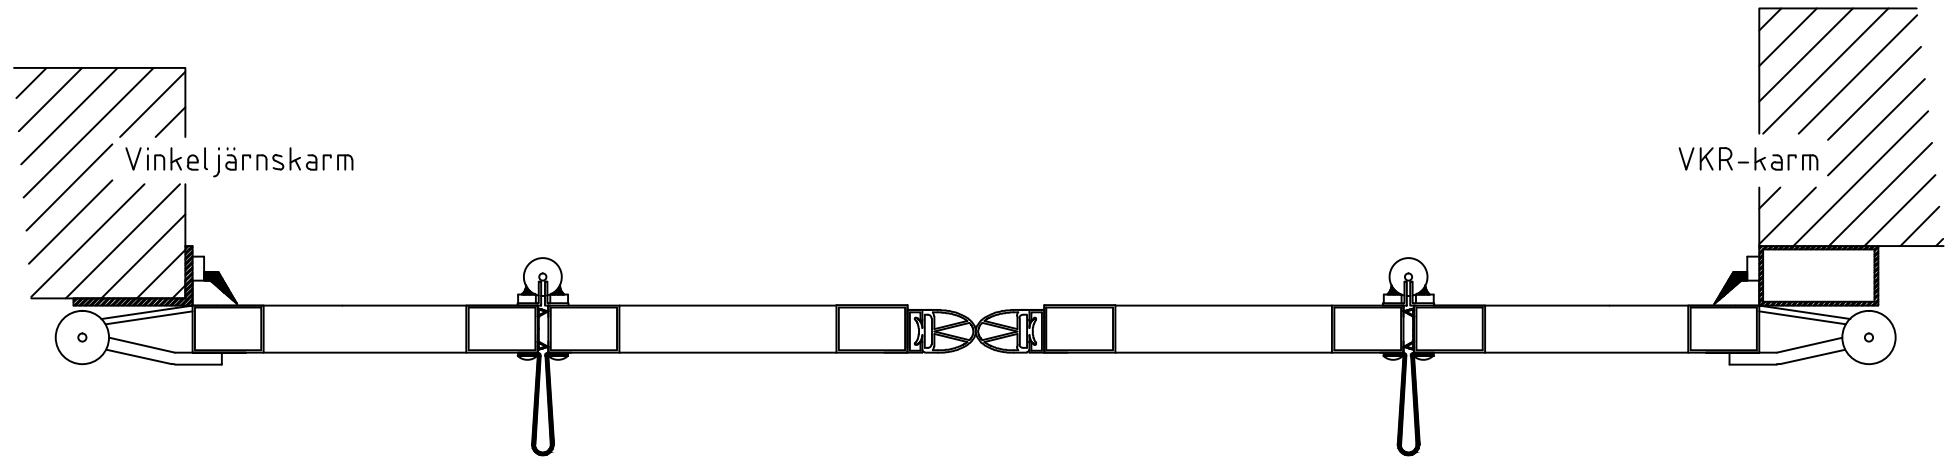

Sign.	TK	Ritn. datum.	120131
		Ritning nr.	-

Typ ritning.	Horisontalsnitt monterad port		
Objekt.	-	UNA order.	-